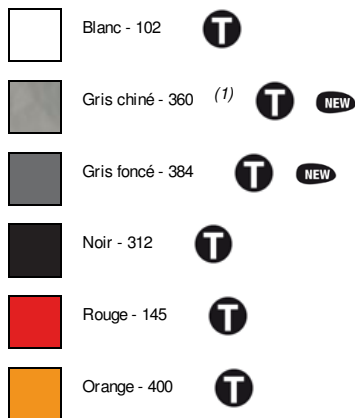

TAILLES

	S	M	L	XL	XXL
A/B	63/42	65/45	67/48	69/51	71/54

COLISAGE :

5

50

Poids carton: 9,1 kg
Taille carton: 46 x 33 x 28 cm

COULEURS : 13

(1) Gris chiné : 85% coton / 15% viscose