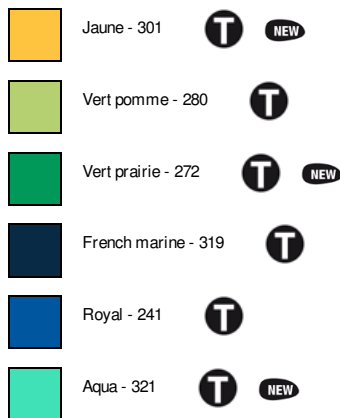

TAILLES

	S	M	L	XL	XXL
A/B	63/42	65/45	67/48	69/51	71/54

COLISAGE :

5

50

Poids carton: 9,1 kg
Taille carton: 46 x 33 x 28 cm

COULEURS : 13

(1) Gris chiné : 85% coton / 15% viscose